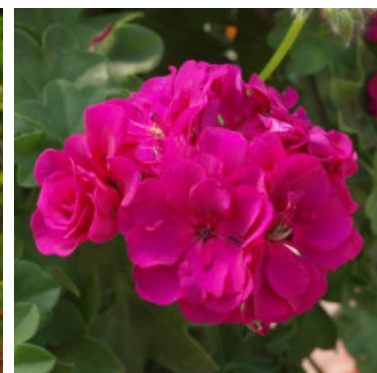

# Gerânio Pendente

*Pelargonium zonale* (L.) L'Hér.

# Baïi

A série Gerânio Pendente apresenta cultivares rústicas de cores tropicais vibrantes. Possui tolerância ao calor e as altas temperaturas do verão. Com excelente desempenho em condições de clima mais ameno, é ideal para uso em varandas, canteiros ou espaços iluminados e abrigados. Pode ser cultivado em bandejas, potes ou cuias 13 a 25.

**Bicolor Red**

**Bicolor Rose**

**White**

**Burgundy**

**Lilac**

**Red**

**Pink**

**Rose**