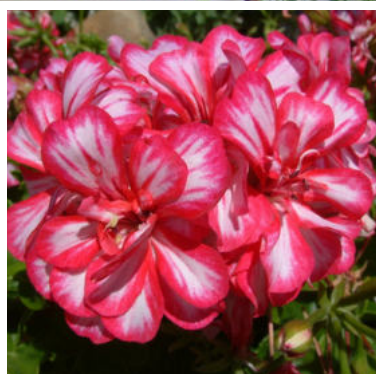

Bicolor Rose