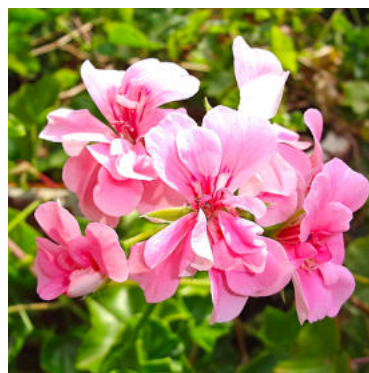

# Gerânio Pendente

*Pelargonium zonale* (L.) L'Hér.

# Baïi

A série Gerânio Pendente apresenta cultivares rústicas de cores tropicais vibrantes. Possui tolerância ao calor e as altas temperaturas do verão. Com excelente desempenho em condições de clima mais ameno, é ideal para uso em varandas, canteiros ou espaços iluminados e abrigados. Pode ser cultivado em bandejas, potes ou cuias 13 a 25.

**Bicolor Red**

**Bicolor Rose**

**White**

**Burgundy**

**Lilac**

**Red**

**Pink**

**Rose**