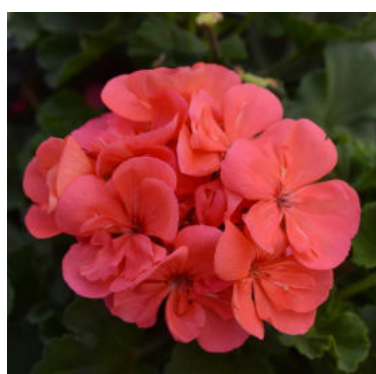

Gerânio Pendente

Pelargonium zonale (L.) L'Hér.

Baïi

A série Gerânio Pendente apresenta cultivares rústicas de cores tropicais vibrantes. Possui tolerância ao calor e as altas temperaturas do verão. Com excelente desempenho em condições de clima mais ameno, é ideal para uso em varandas, canteiros ou espaços iluminados e abrigados. Pode ser cultivado em bandejas, potes ou cuias 13 a 25.

Coral

* A propagação de cultivar protegida sem autorização é infração prevista na Lei de Proteção de Cultivares (Lei nº 9.456/97) sujeitando o infrator as penalidades legais.