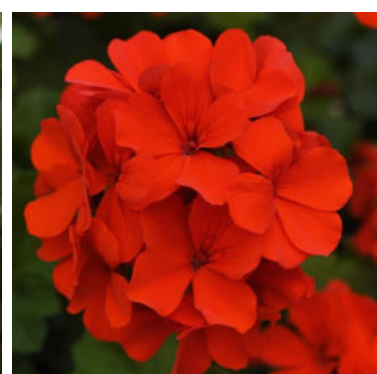

Orange

* A propagação de cultivar protegida sem autorização é infração prevista na Lei de Proteção de Cultivares (Lei nº 9.456/97) sujeitando o infrator as penalidades legais.