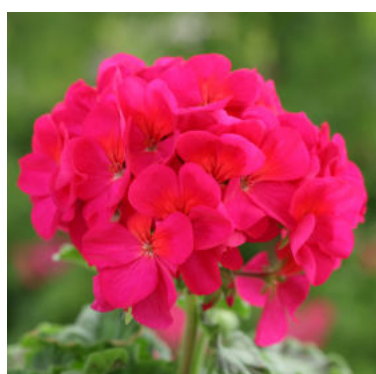

# Gerânio Pendente

*Pelargonium zonale* (L.) L'Hér.

# Baïi

A série Gerânio Pendente apresenta cultivares rústicas de cores tropicais vibrantes. Possui tolerância ao calor e as altas temperaturas do verão. Com excelente desempenho em condições de clima mais ameno, é ideal para uso em varandas, canteiros ou espaços iluminados e abrigados. Pode ser cultivado em bandejas, potes ou cuias 13 a 25.

**Bicolor Red**

**Bicolor Rose**

**White**

**Burgundy**

**Lilac**

**Red**

**Pink**

**Rose**