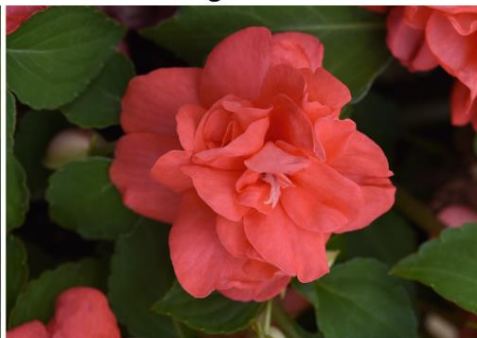

# Baïi

O Glimmer é o novo e surpreendente Impatiens dobrado que chega ao mercado. Destacando-se pelas flores dobradas e numerosas, suas 6 cores chamativas atraem a atenção de qualquer pessoa. Além de sua beleza única, é o primeiro Impatiens com elevada resistência ao míldio, trazendo mais eficiência ao produtor. Ideal para ambientes de meia-sombra e bem iluminados, pode ser cultivado em potes do tamanho 11 a 15 ou em cuias e floreiras do tamanho 25 a 30.

Salmon

Appleblossom

Burgundy

Bright Red

Appleblossom

White

Salmon

Hot Pink