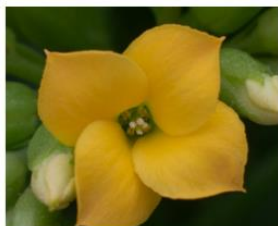

Kalanchoe

Baïi

Kalanchoe blossfeldiana Poelln.

A série Kalanchoe, oferece cores sólidas e vibrantes. Composta por variedades com melhores características de produção para os diversos climas e condições de cultivo. Cores diversas, floração abundante, excelente produtividade e hábito de crescimento compacto, são características presentes no sortimento. Pode ser cultivado do pote 6 ao 15.

Perfecta Orange

Perfecta Yellow

Perfecta Rose

Perfecta White Bicolor

Perfecta Red

Perfecta White

Perfecta Pink Round

DB Orange Bicolor

Light Pink

Prime Orange

Pantanal Yellow

Red

Poseidon

Cleto

Croco

*A propagação de cultivar protegida sem autorização é infração prevista na Lei de Proteção de Cultivares (Lei nº 9.456/97) sujeitando o infrator as penalidades legais.