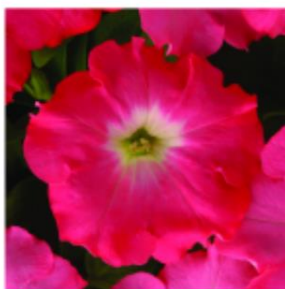

Petúnias Premium

Petunia x hybrida

Bali

A linha de Petúnias Premium tem alto poder ornamental, cores vibrantes e resistência ao nosso clima tropical. As Petúnias Garden Stars são as melhores opções para vasos e cuias pendentes, além de maciços e canteiros. Podem ser cultivadas do pote 11 ao 30 ou em cuias. Fazer jardinagem, além de acreditar no futuro é a melhor maneira de expressar amor, paz e felicidade !

ColorRush Pink Vein

Bali Horticultural do Brasil - Holambra

ColorRush Merlot Star

ColorRush Watermelon

ColorRush Pink

ColorRush Pink Vein

ColorRush Purple

Easy Wave White

Easy Wave Red

Easy Wave Rosy Dawn

Easy Wave Neon Rose

Easy Wave Violet

Wave Purple

Easy Wave Plum Vein

Pinstripe

Bali Horticultural Company - Chicago