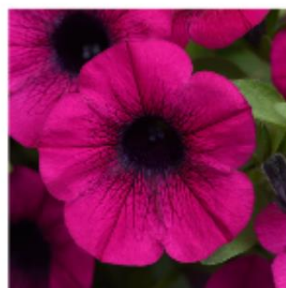

Petúnias Premium

Petunia x hybrida

Bali

A linha de Petúnias Premium tem alto poder ornamental, cores vibrantes e resistência ao nosso clima tropical. As Petúnias Garden Stars são as melhores opções para vasos e cuias pendentes, além de maciços e canteiros. Podem ser cultivadas do pote 11 ao 30 ou em cuias. Fazer jardinagem, além de acreditar no futuro é a melhor maneira de expressar amor, paz e felicidade !

ColorRush Pink Vein

Bali Horticultural do Brasil - Holambra

ColorRush Merlot Star

ColorRush Watermelon

ColorRush Pink

ColorRush Pink Vein

ColorRush Purple

Easy Wave White

Easy Wave Red

Easy Wave Rosy Dawn

Easy Wave Neon Rose

Easy Wave Violet

Wave Purple

Easy Wave Plum Vein

Pinstripe

Bali Horticultural Company - Chicago