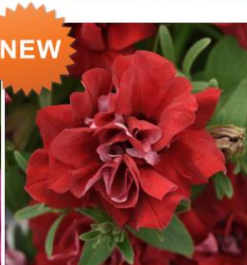

Petúnias

Petunia x hybrida

Baill

As Petúnias da linha premium *Garden Stars* tem alto poder ornamental, cores vibrantes e resistência ao nosso clima tropical. As séries de petúnias *ColorRush*, *Phantom*, *Pinstripe* e *Vogue* são as melhores opções para vasos e cuias pendentes, além de maciços e canteiros. Podem ser cultivadas do pote 11 ao 30 ou em cuias de tamanhos variados.

ColorRush White

ColorRush Pink

Vogue Pink Dobrada

Vogue Red Dobrada

ColorRush Pink

ColorRush Red

ColorRush White

ColorRush Yellow