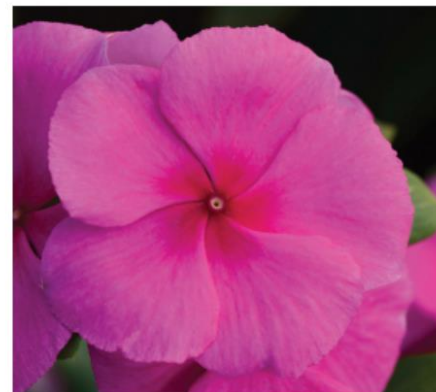

Vinca valiant ☀

Catharanthus roseus (L.) G. Don

Ball

Variedade F1 híbrida com boa tolerância a doenças de solo e excepcional rusticidade em condições de campo. Esta nova série de híbridos foi desenvolvida para suportar condições adversas de cultivo como sol intenso e altas temperaturas. Série que se destaca pela rusticidade, resistência a doenças, elevado vigor e cores marcantes.

Apricot

Burgundy

Lilac

Orchid

White

Punch

Jardim Ball, Holambra - SP.
Março/2017, semana 9. Duas semanas após o plantio.

Jardim Ball, Holambra - SP
Março/2017, semana 12. Três semanas após primeira foto