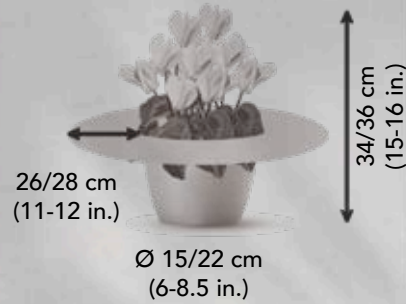

MAXI FLOWER