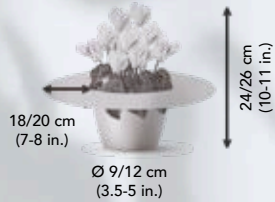

MINI FLOWER

4210

Scarlet red silverleaf
Rouge écarlate décora