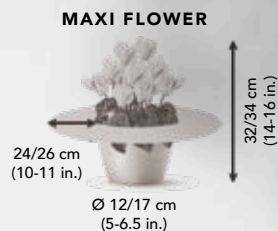

2812
BLUSH Intense
BLUSH Intense