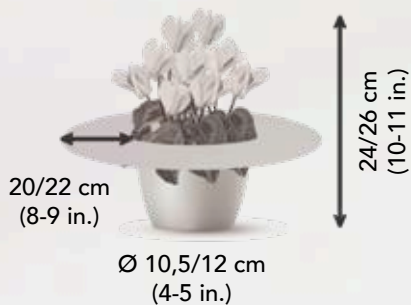

MIDI FLOWER