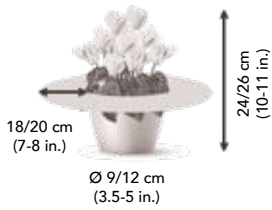

Persian rose silverleaf
Rose de Perse décora

4290

Light purple silverleaf
Violet décora

Metis[®]
VICTORIA MINI

Metis[®]
ABANICO[®]

MINI FLOWER

MINI FLOWER

4701
VICTORIA