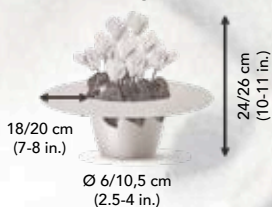

Magenta

6900 - Mix / Mélange

Metis[®]

EXCELLENT IN BOTH
GREENHOUSE AND GARDEN

MINI FLOWER

Metis®

FANTASIA® MINI

4310