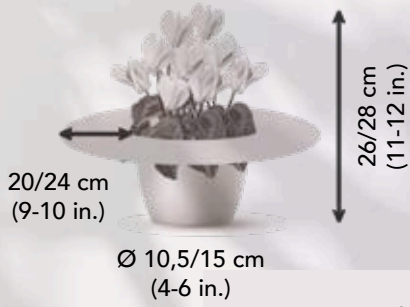

MIDI FLOWER