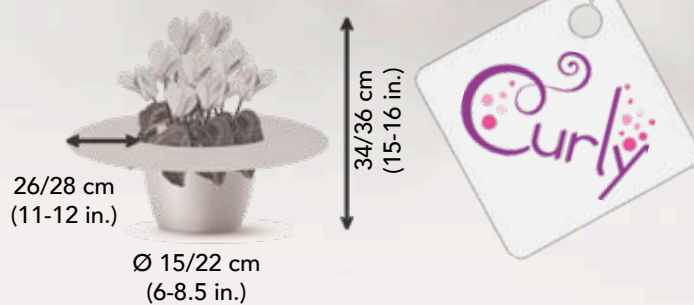

2160

Purple flame / *Violet flammé*

2620

DHIVA Pure white / *DHIVA Blanc pur*

A SPARKLING FRINGE

MAXI FLOWER

2415

CURLY® Bright sralet
CURLY® Écarlate vif